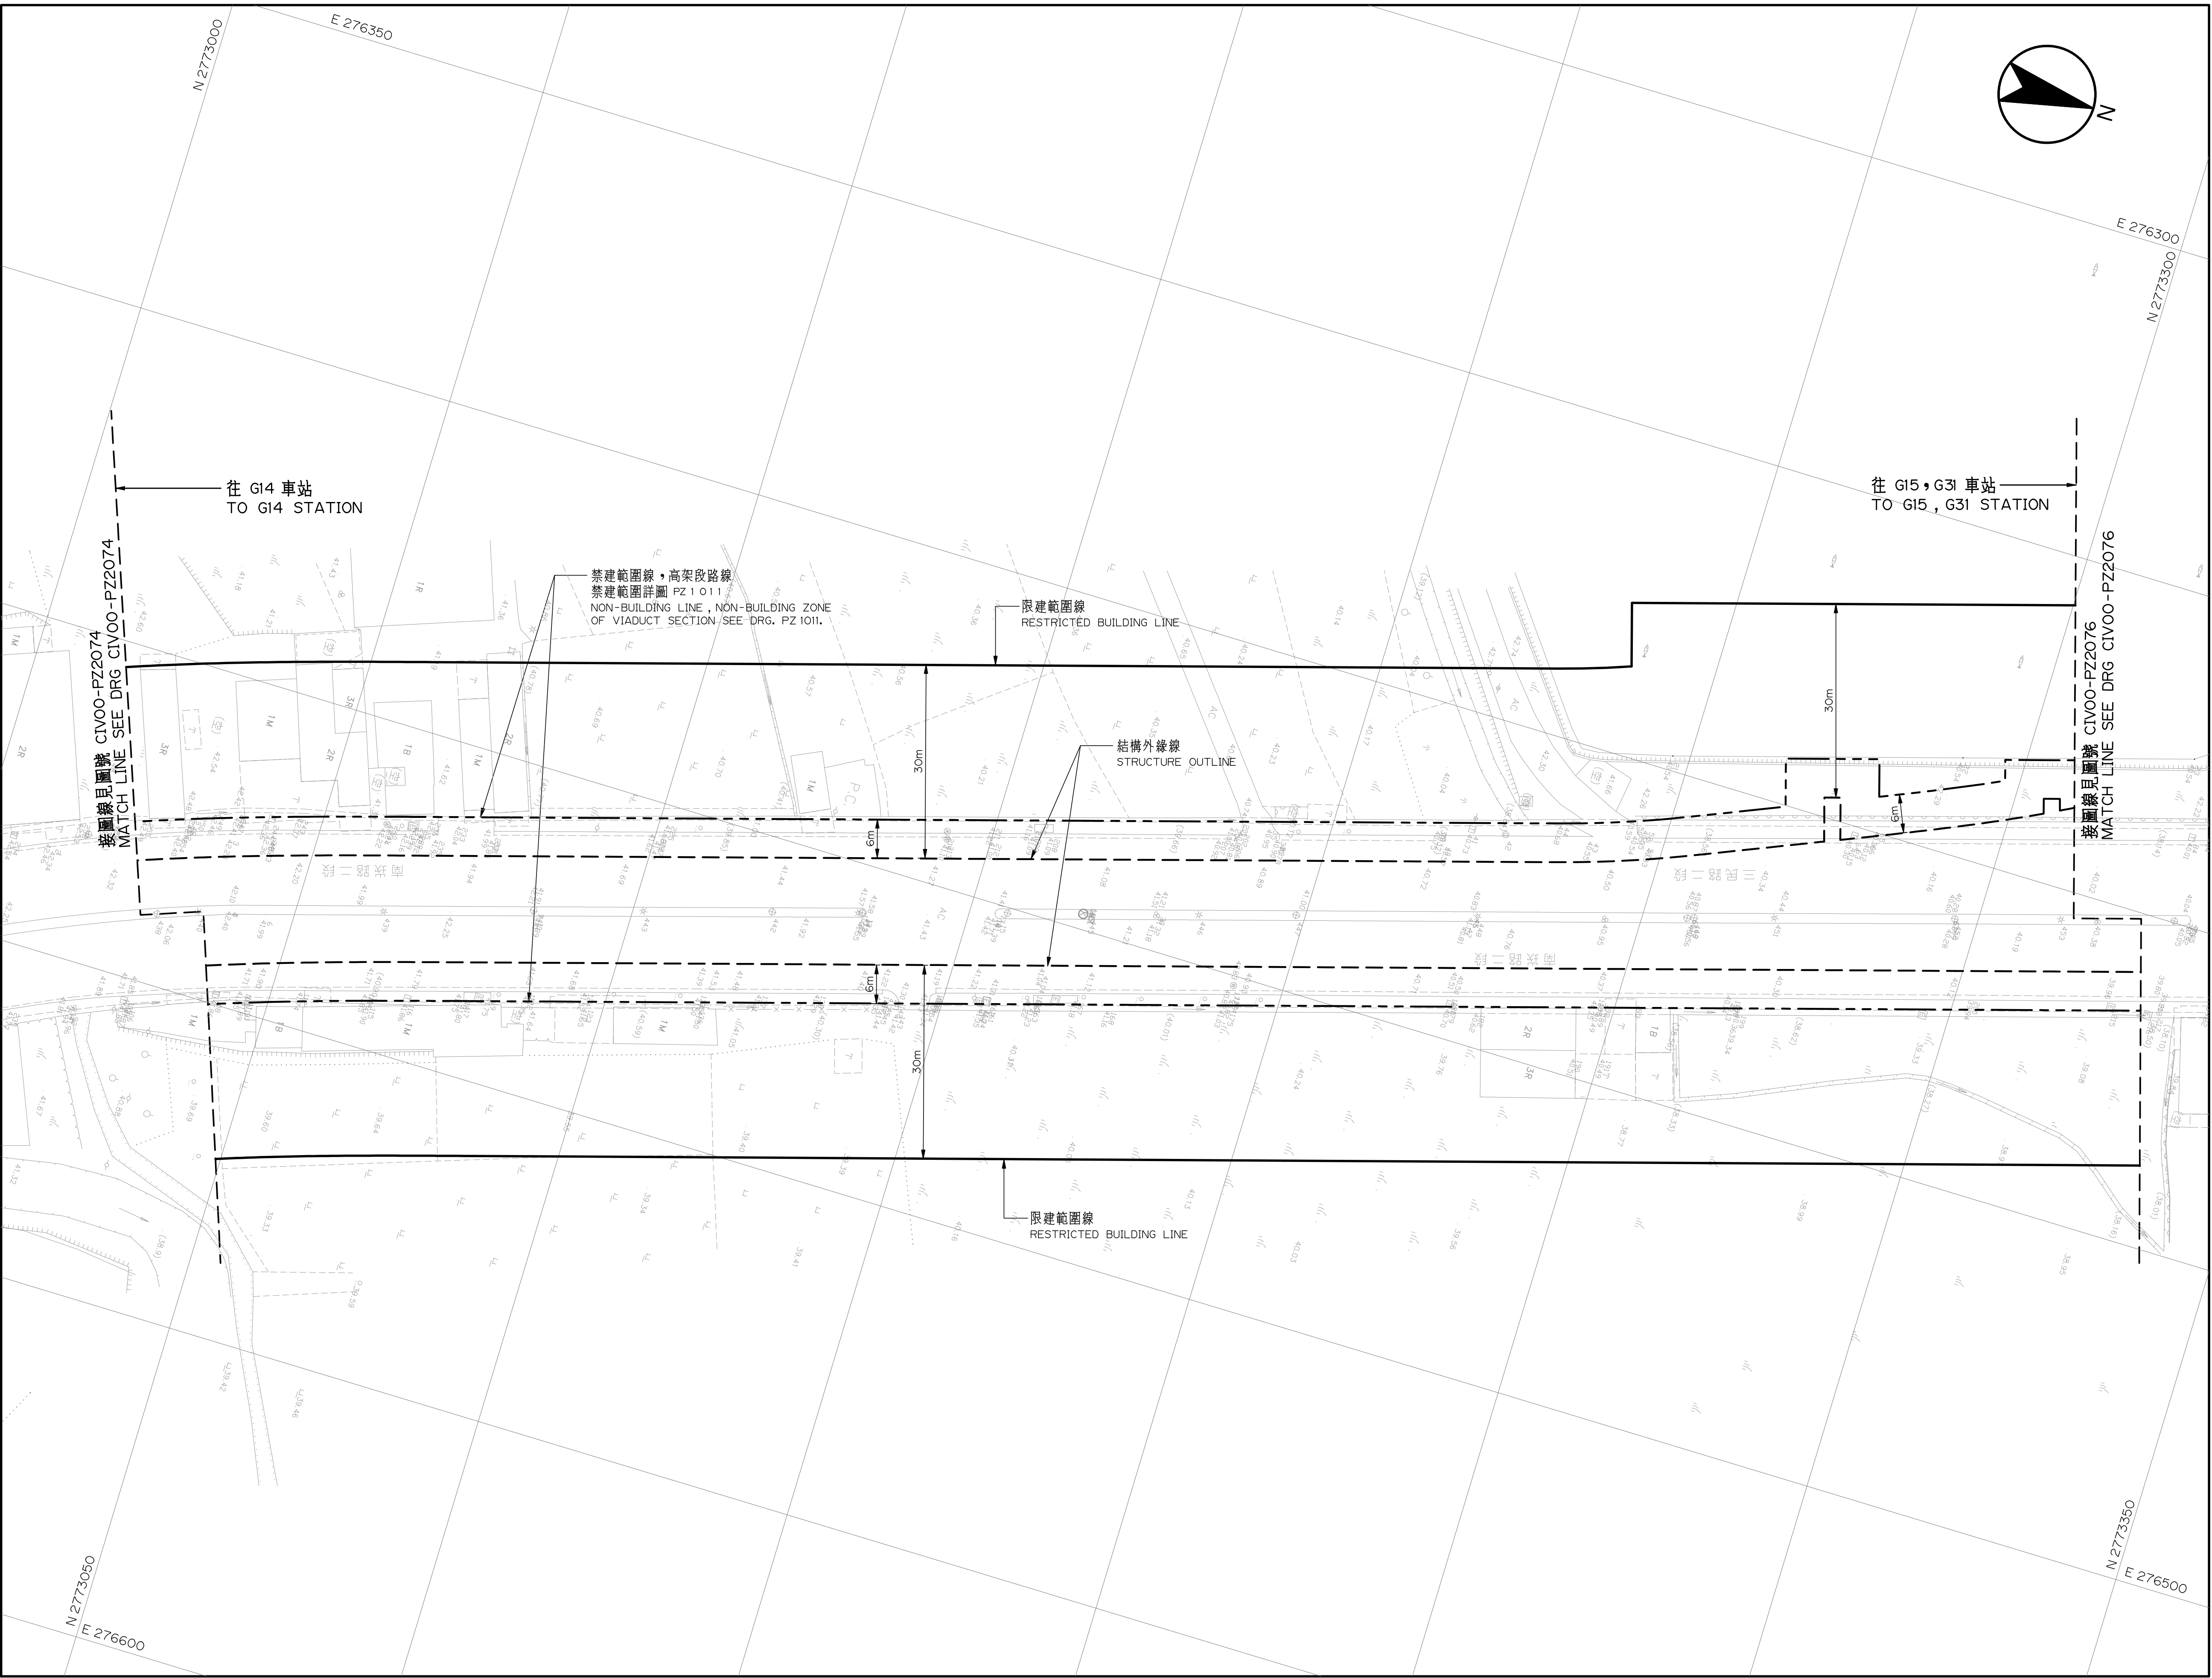

# 桃園都會區大眾捷運系統 禁建限建範圍地形圖

## 航空城捷運線(綠線)

G14 站至 G31 站  
3 之 5